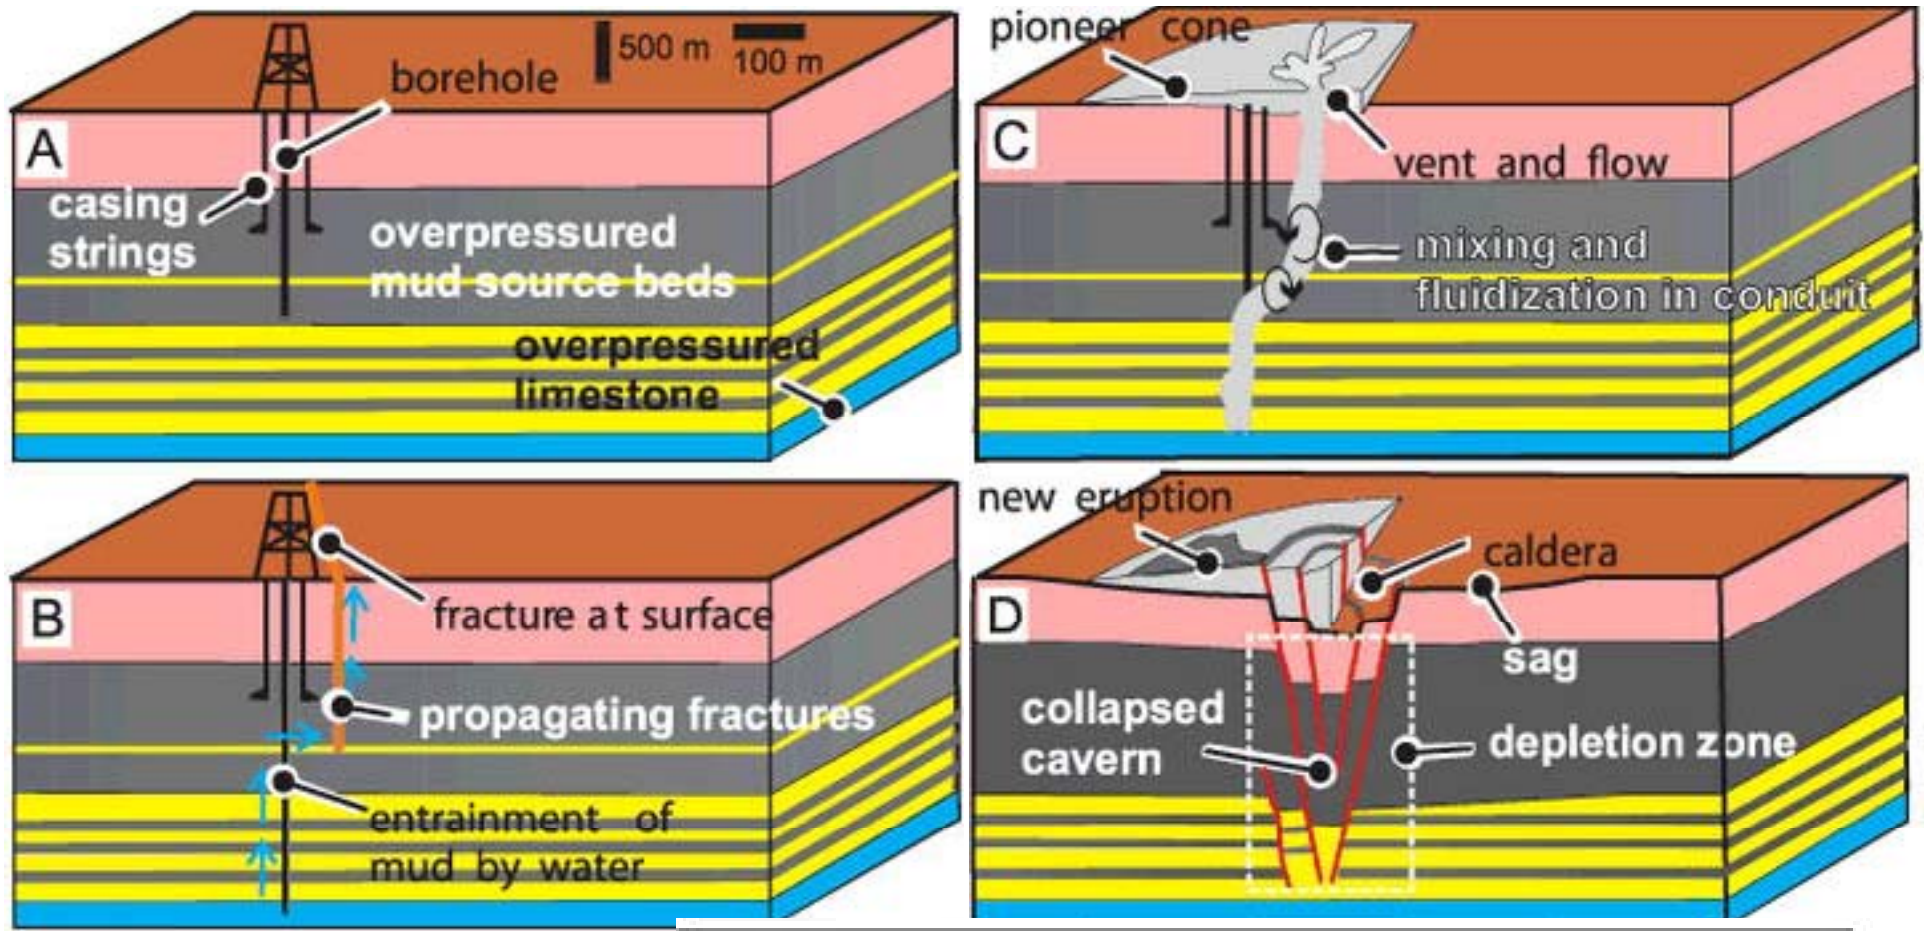

LAMPIRAN GAMBAR

(MODIFIKASI)

Lahirnya mud volcano: Jawa Timur, 29 Mei 2006

Birth of a mud volcano: East Java, 29 May 2006

Richard J. Davies, Richard E. Swarbrick, Robert J. Evans,
Mads Huuse, GSA Today, 2007

Diterjemahkan dan dikaji kontekstual dengan kata kunci

Oleh: Dr. Ir. Hardi Prasetyo

29 Mei 2009 (3 Tahun Semburan Lupsi)

Gambar 2. Dimodifikasi
Tata letak agar lebih jelas
Tanpa mengubah substansi

Gambar 3.

Gambar 3 (A). Diperbesar untuk memperjelas makna penting yang terkandung