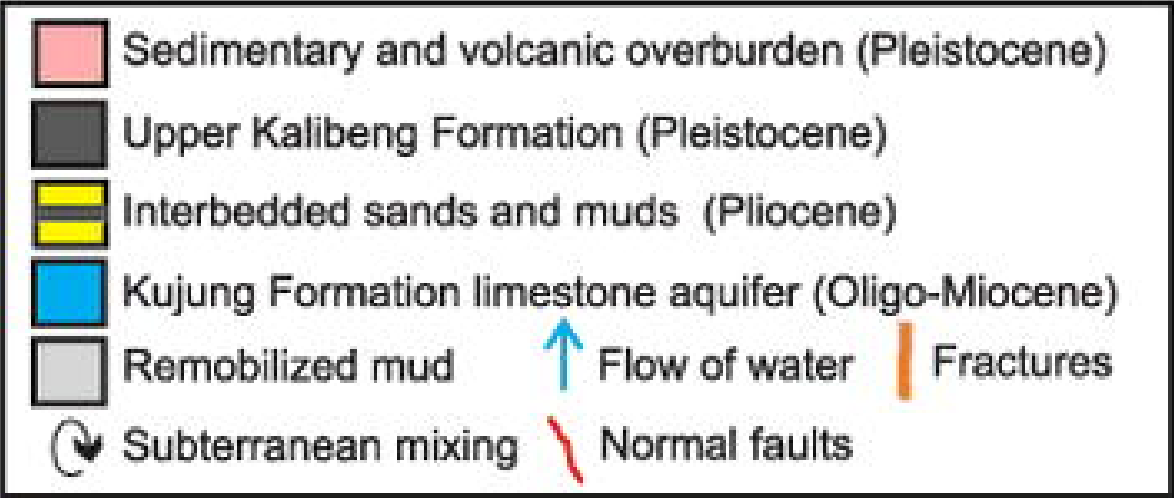

LAMPIRAN GAMBAR

(MODIFIKASI)

Lahirnya mud volcano: Jawa Timur, 29 Mei 2006

Birth of a mud volcano: East Java, 29 May 2006

Richard J. Davies, Richard E. Swarbrick, Robert J. Evans,
Mads Huuse, GSA Today, 2007

Diterjemahkan dan dikaji kontekstual dengan kata kunci

Oleh: Dr. Ir. Hardi Prasetyo

29 Mei 2009 (3 Tahun Semburan Lupsi)

Gambar 2. Dimodifikasi
Tata letak agar lebih jelas
Tanpa mengubah substansi

Gambar 3.

Gambar 3 (A). Diperbesar untuk memperjelas makna penting yang terkandung